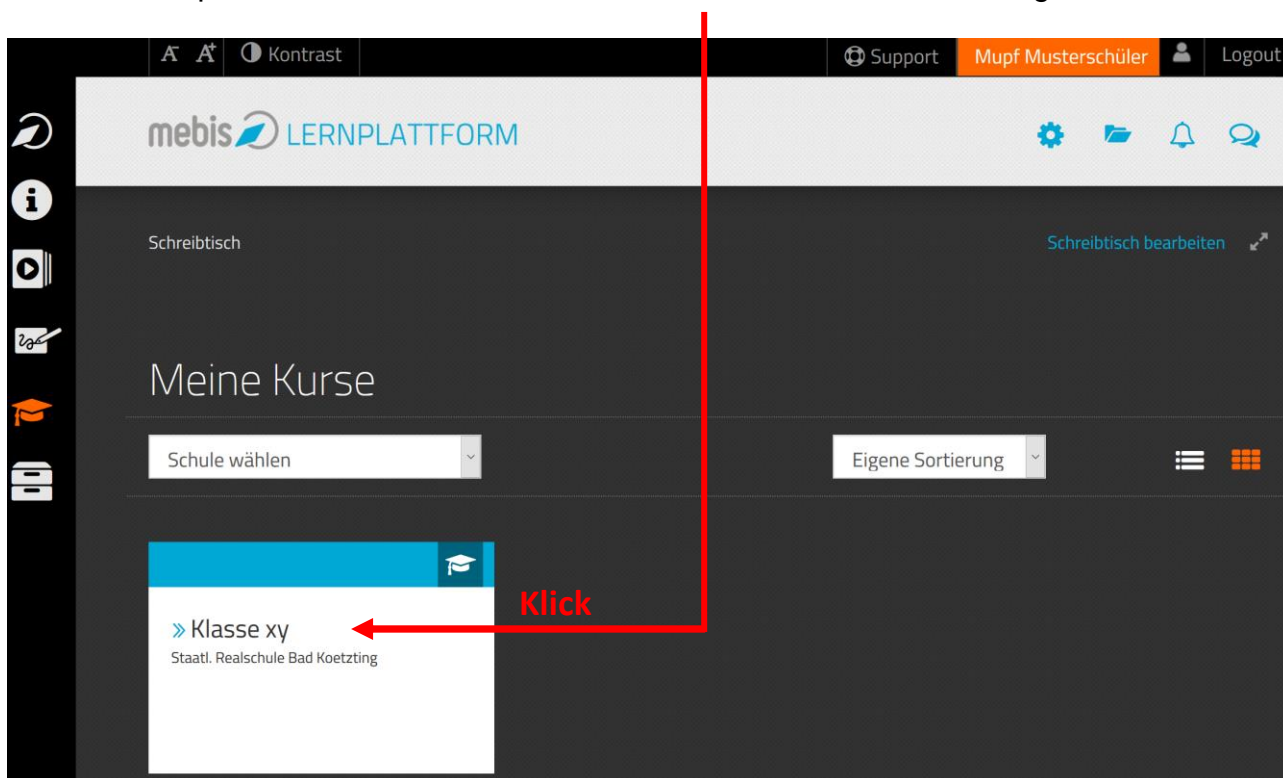

Stand: 13.07.2017

Ich akzeptiere die Benutzerordnung

Mebis - Landesmedienzentrum Bayern

Setze im Kasten einen Haken und bestätige durch Klicken auf „Senden“.

4. Im **linken Menü** gibt es viele Sachen zu entdecken.  
Für uns zum Arbeiten ist vor allem die **Lernplattform** wichtig.

5. In der Lernplattform findest du dann **den/die Kurs/e**, in den/die du eingeschrieben bist.

6. Nun bist du in deinem Kurs „angekommen“.

Lies dir die Informationen gut durch und folge ggf. den Anleitungen.